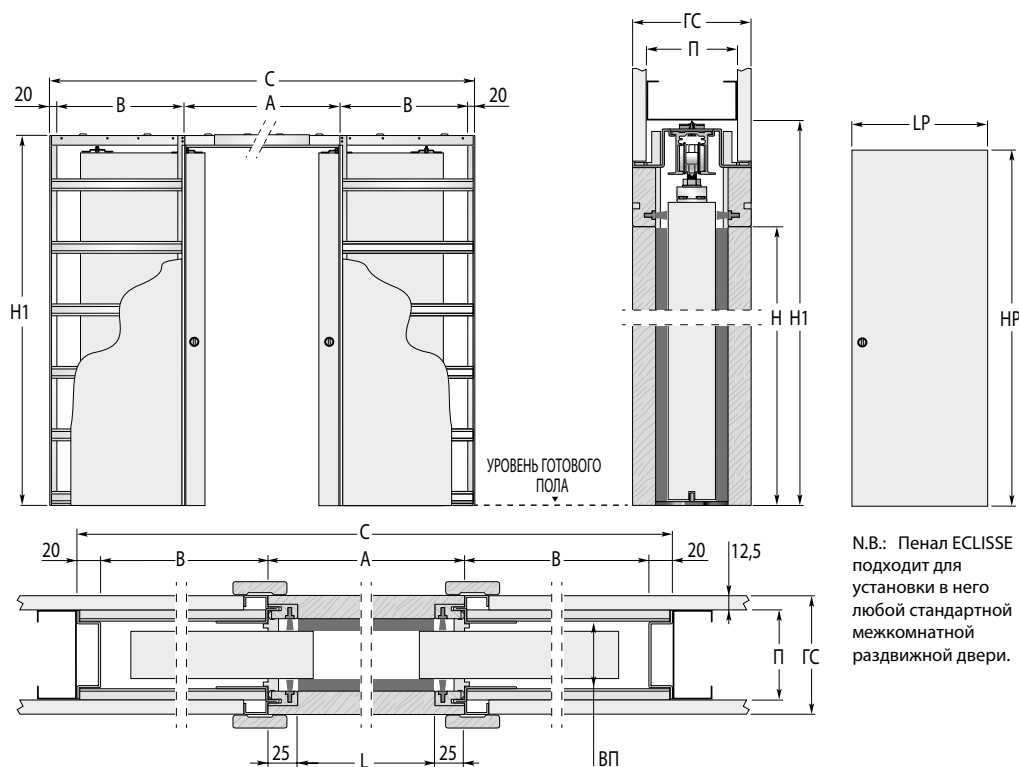

# ECLISSE UNICO DOUBLE

N.B.: Пенал ECLISSE подходит для установки в него любой стандартной межкомнатной раздвижной двери.

ПЕНАЛ СТАНДАРТНЫХ РАЗМЕРОВ				РАЗМЕР ДВЕРНОГО ПОЛОТНА	
РАЗМЕР ПРОЕМА L x H	РАЗМЕР КОНСТРУКЦИИ C x H1			LP	НР
1200 x 2000/2100	2520 x 2090/2190	1250	615	615÷635	2010/2110
1400 x 2000/2100	2920 x 2090/2190	1450	715	715÷735	2010/2110
1600 x 2000/2100	3320 x 2090/2190	1650	815	815÷835	2010/2110
1800 x 2000/2100	3720 x 2090/2190	1850	915	915÷935	2010/2110
2000 x 2000/2100	4120 x 2090/2190	2050	1015	1015÷1035	2010/2110

ДОСТУПНЫЕ ТОЛЩИНЫ		
ГОТОВАЯ СТЕНА ГС	ПРОФИЛЬ П	ВНУТРЕННИЙ ПРОЕМ ВП
100	75	54
125	100	79

Размеры в мм.

## ВНИМАНИЕ!

- ▶ Рекомендуемая толщина дверного полотна – 40 мм (включая штапики для стекла).
- ▶ Стандартная грузоподъемность 100 кг, по заказу – 150 кг.
- ▶ Возможно изготовление под нужный размер.
- ▶ Возможное использование дверных полотен размером LP = 600:615; 700:715; 800:815; 900:915; 1000:1015 при монтаже доборных планок (Арт.: 4501090)